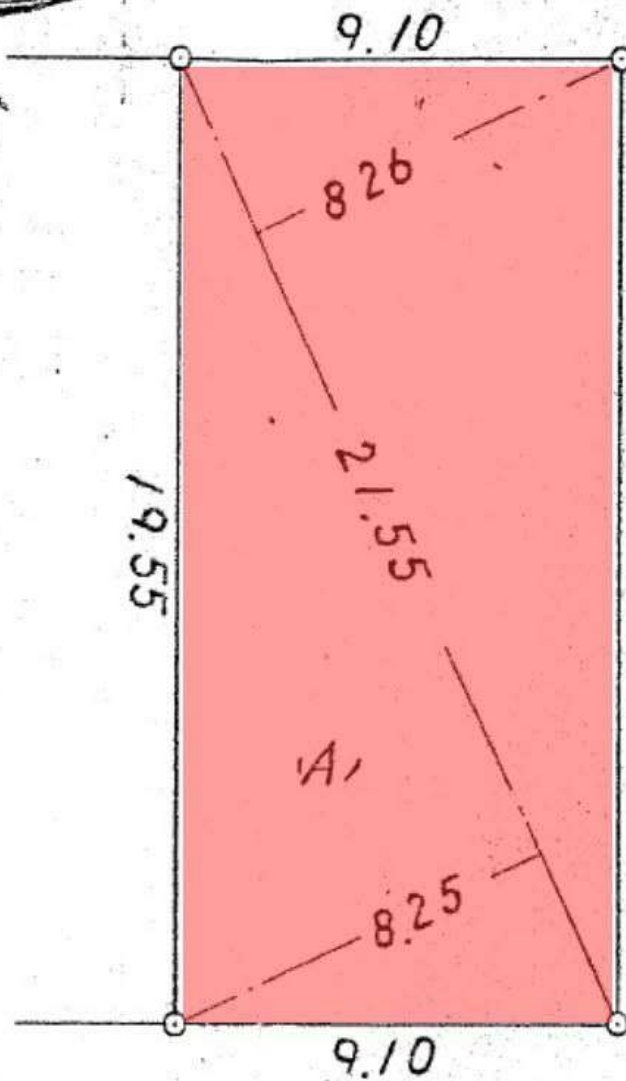

土地の所在

大垣市西之

525
>
174.00
30.00